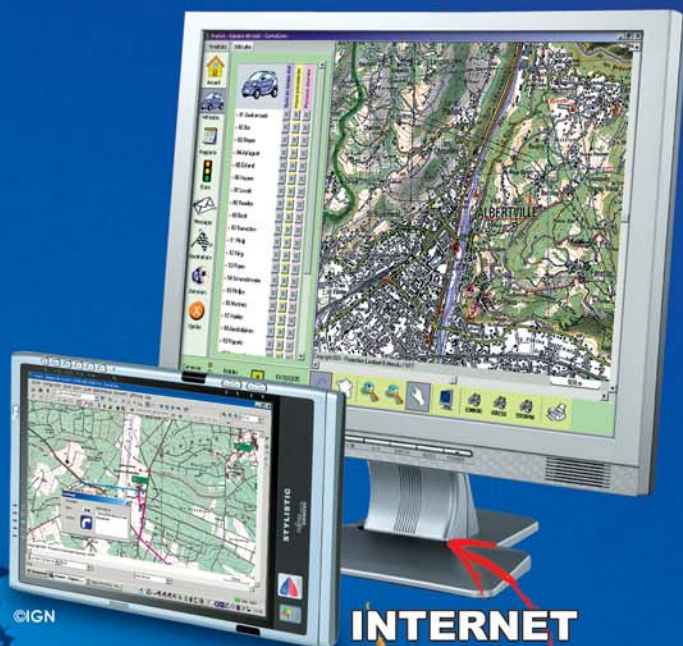

RÉACTIVITÉ

Localisation en temps réel
Sur fonds cartographiques Navteq® et IGN

SÉCURITÉ

Gestion des alarmes
Démarrage/arrêt, sortie de zone, déclenchement
manuel ou automatique

RENTABILITÉ

Optimisation de tournées
Contraintes horaires, kilométrage, coût...
Messagerie intégrée, envoi de missions...
Remontée de données sociales

©IGN

INTERNET

Client CartoCom
NOUVEAU
Disponible en version
ON BOARD Sur TabletPC

Serveur CartoCom

GPRS

GPRS

Bluetooth

socket
The Mobile Connection